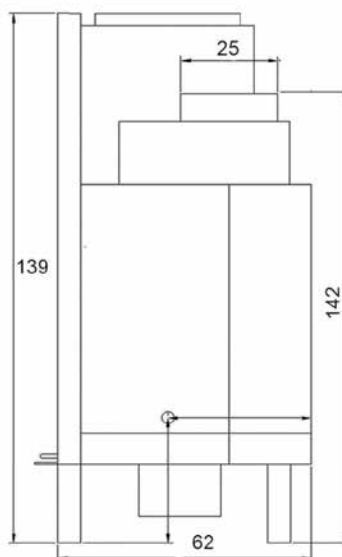

CONTROLLO
DA REMOTO

ALTA
EFFICIENZA

ENERGIA
RINNOVABILE

ETNA *layout*

* É possibile richiedere il vetro ribalssato con altezza 45 cm

	LEGNA*	PELLET**
Potenza termochimica (Kw)	23	10-30
Rendimento max (%)	89,30	>91,5%
Potenza resa (Kw)	20,6	27
Resa all'acqua (Kw)	13,4	19,4
Resa all'ambiente (Kw)	7,2	7,6
CO al 13% O2 (mg/Nm3)	1190	115
Consumo (Kg/h)	5,4	2 - 6,2
Volume riscaldabile (m3) ***	400 - 800	
Capienza serb. pellet (Kg)	60	
Produzione A.C.S. (l/m)	8 l/m Δ 30°	
Requisiti di tiraggio (Pa)	12	
Uscita canna fumaria (mm)	250	
Fronte (mm)	1060	
Profondità (mm)	620	
Altezza (mm)	1400	
Peso (Kg)	380	