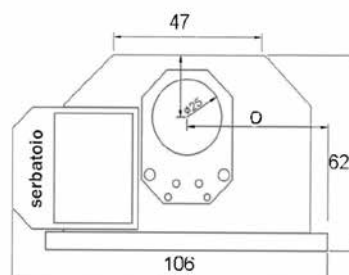

CONTROLLO
DA REMOTO

ALTA
EFFICIENZA

ENERGIA
RINNOVABILE

ETNA *layout*

* É possibile richiedere il vetro ribalssato con altezza 45 cm

	LEGNA*	PELLET**
Potenza termochimica (Kw)	23	10-30
Rendimento max (%)	89,30	>91,5%
Potenza resa (Kw)	20,6	27
Resa all'acqua (Kw)	13,4	19,4
Resa all'ambiente (Kw)	7,2	7,6
CO al 13% O2 (mg/Nm3)	1190	115
Consumo (Kg/h)	5,4	2 - 6,2
Volume riscaldabile (m3) ***	400 - 800	
Capienza serb. pellet (Kg)	60	
Produzione A.C.S. (l/m)	8 l/m Δ 30°	
Requisiti di tiraggio (Pa)	12	
Uscita canna fumaria (mm)	250	
Fronte (mm)	1060	
Profondità (mm)	620	
Altezza (mm)	1400	
Peso (Kg)	380	