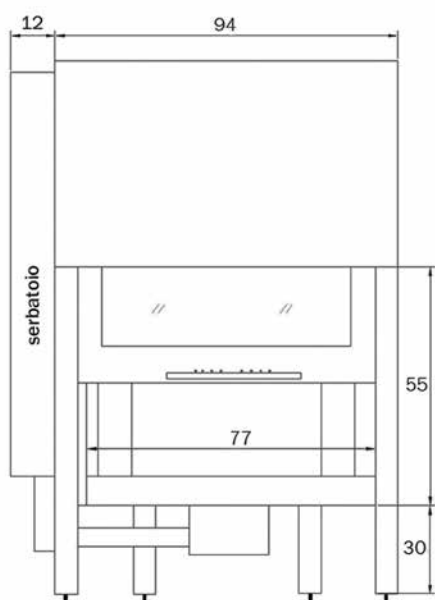

CONTROLLO
DA REMOTO

ALTA
EFFICIENZA

ENERGIA
RINNOVABILE

ETNA *layout*

* É possibile richiedere il vetro ribalssato con altezza 45 cm

	LEGNA*	PELLET**
Potenza termochimica (Kw)	23	10-30
Rendimento max (%)	89,30	>91,5%
Potenza resa (Kw)	20,6	27
Resa all'acqua (Kw)	13,4	19,4
Resa all'ambiente (Kw)	7,2	7,6
CO al 13% O2 (mg/Nm3)	1190	115
Consumo (Kg/h)	5,4	2 - 6,2
Volume riscaldabile (m3) ***	400 - 800	
Capienza serb. pellet (Kg)	60	
Produzione A.C.S. (l/m)	8 l/m Δ 30°	
Requisiti di tiraggio (Pa)	12	
Uscita canna fumaria (mm)	250	
Fronte (mm)	1060	
Profondità (mm)	620	
Altezza (mm)	1400	
Peso (Kg)	380	